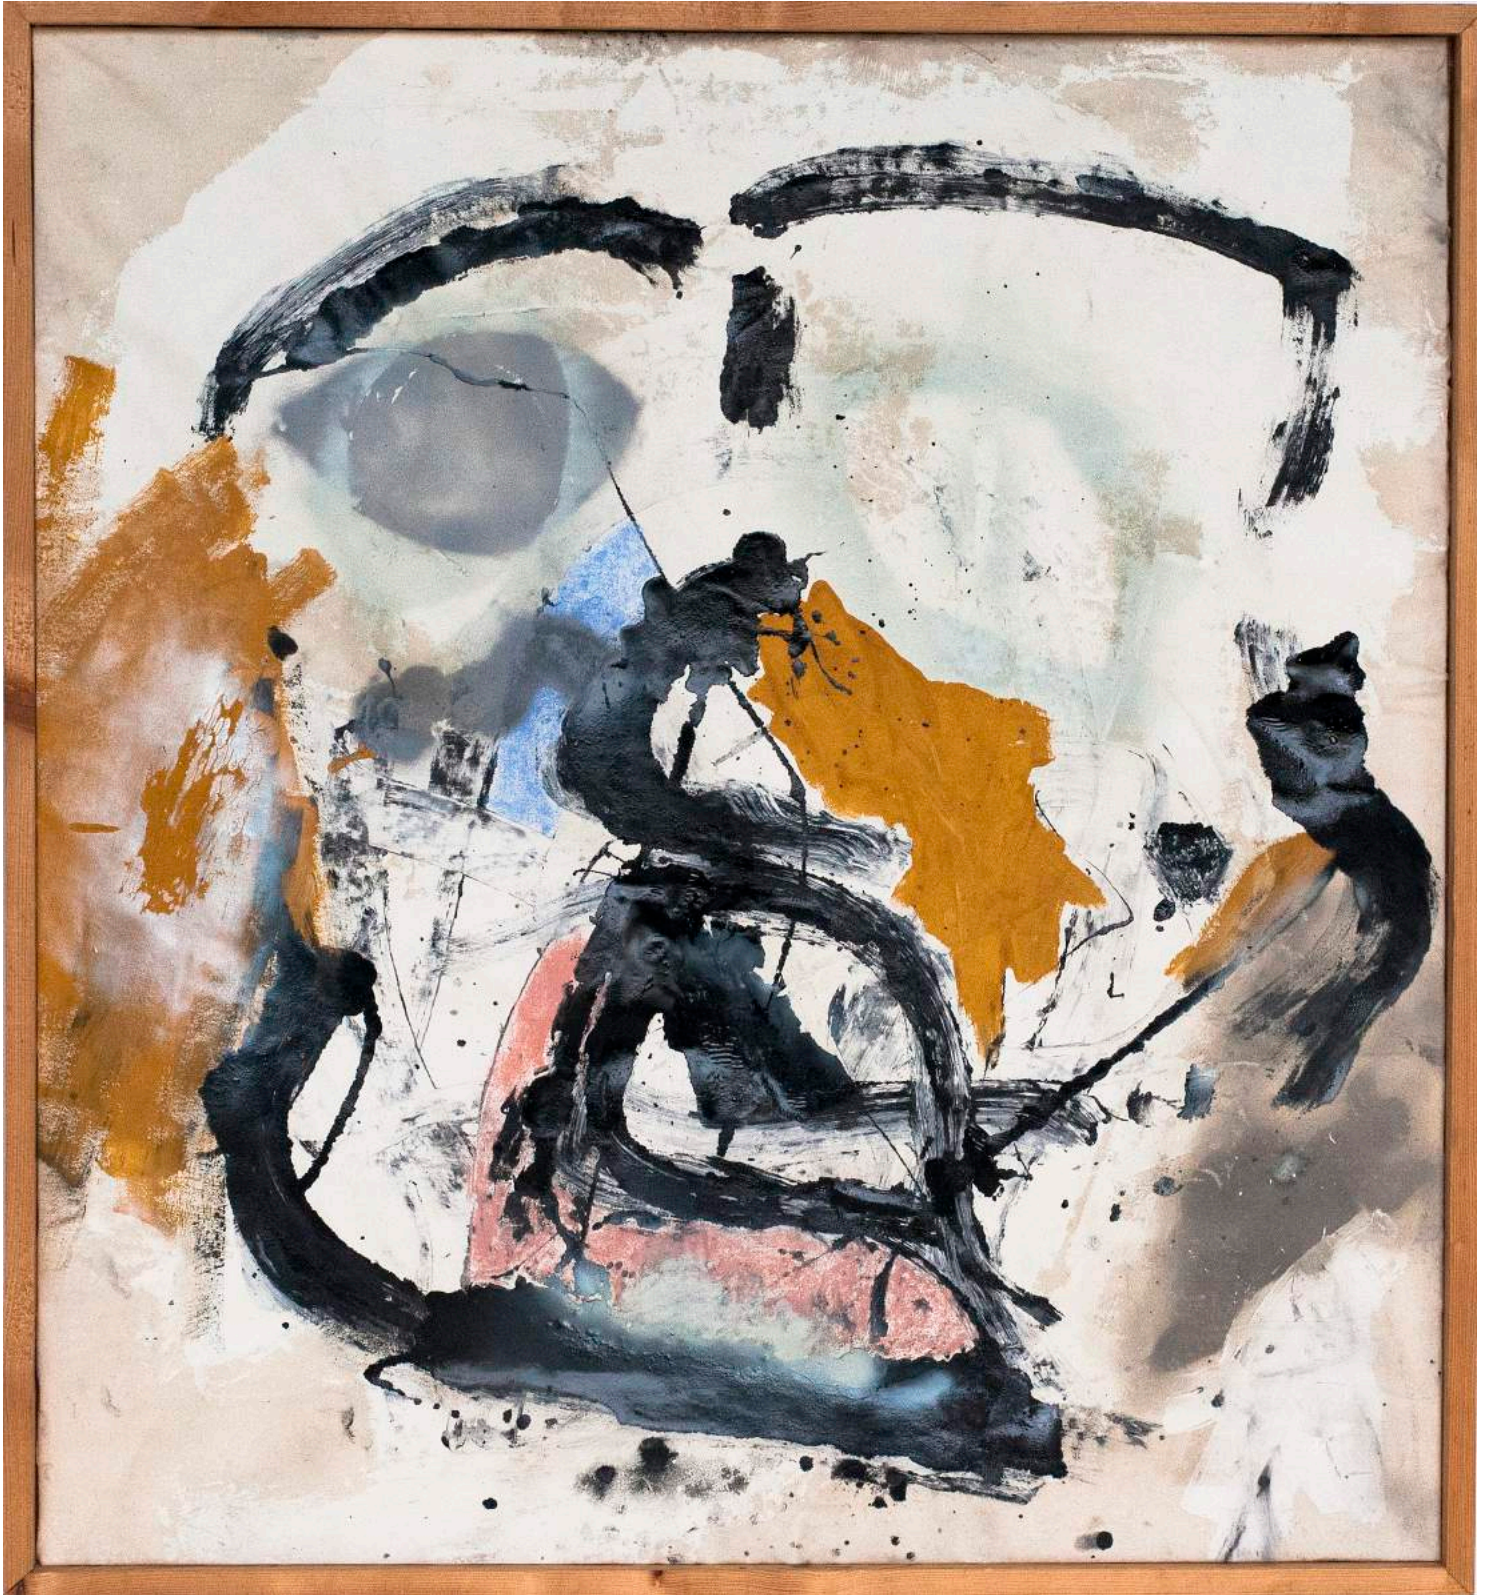

Foto: Ellis Doeven

Van de kant achterkant 210x244x64cm

Schilderij

Nachtschade (tweeluik) 2018

Tweeluik Nachtschade

Foto: Ellis Doeven

Foto: Ellis Doeven

Tweeluik Nachtschade 1/2 - 165.5x153x6.5

Foto: Ellis Doeven

Samenwerking met Cas van Deurssen, Marijn Klessens en Jesse Fischer. 3.1x2.9m

Foto: Ellis Doeven

Poep 2018

Poep 33mx25cmx2m

Foto: Ellis Doeven

Poep na plaatsing natuurgebied De Brand Den Bosch 33mx25cmx2m

Poep na plaatsing natuurgebied De Brand Den Bosch 33mx25cmx2m

Boxed sun 2018

Foto: Ellis Doeven

Boxed sun 80x100cm

Arizon 2018

Foto: Ellis Doeven

Arizona 62x80cm

Aggregaat 2018

Aggregaat Formaat onbekend

Foto: Ellis Doeven

Duiven schijt 2018

Foto: Ellis Doeven

Duiven schijt 13,5x7,5cm

Schilderij 2018

Foto: Ellis Doeven

Zonder titel Samenwerking met Marijn Klessens. 1.9x2.9m