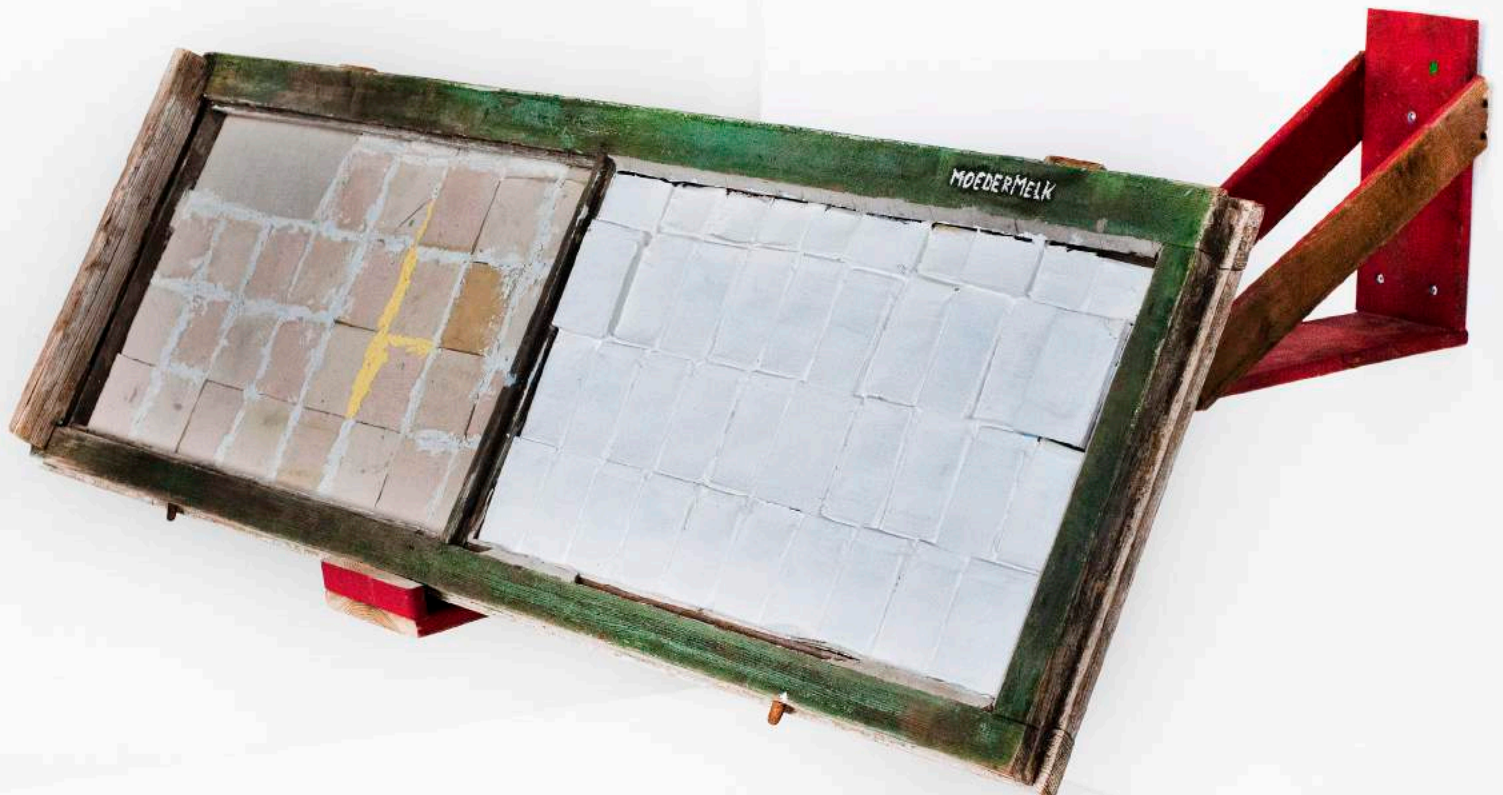

Foto: Ellis Doeven

Delta 21.5x17x2.5cm

Foto: Ellis Doeven

Stedenbouw 32x31x23.5cm

Levertraan 2018

Foto: Ellis Doeven

Levertraan52.5x104x100cm

Moedermelk 2018

Moedermelk voor aanzicht 43x133x120cm

Moedermelk zijaanzicht 43x133x120cm

Schilder assemblage 2017

Zonder titel 146x259x9,5cm

Foto: Ellis Doeven

Tape werk 1 2016

Foto: Ellis Doeven

Tape werk1 54x50.5cm