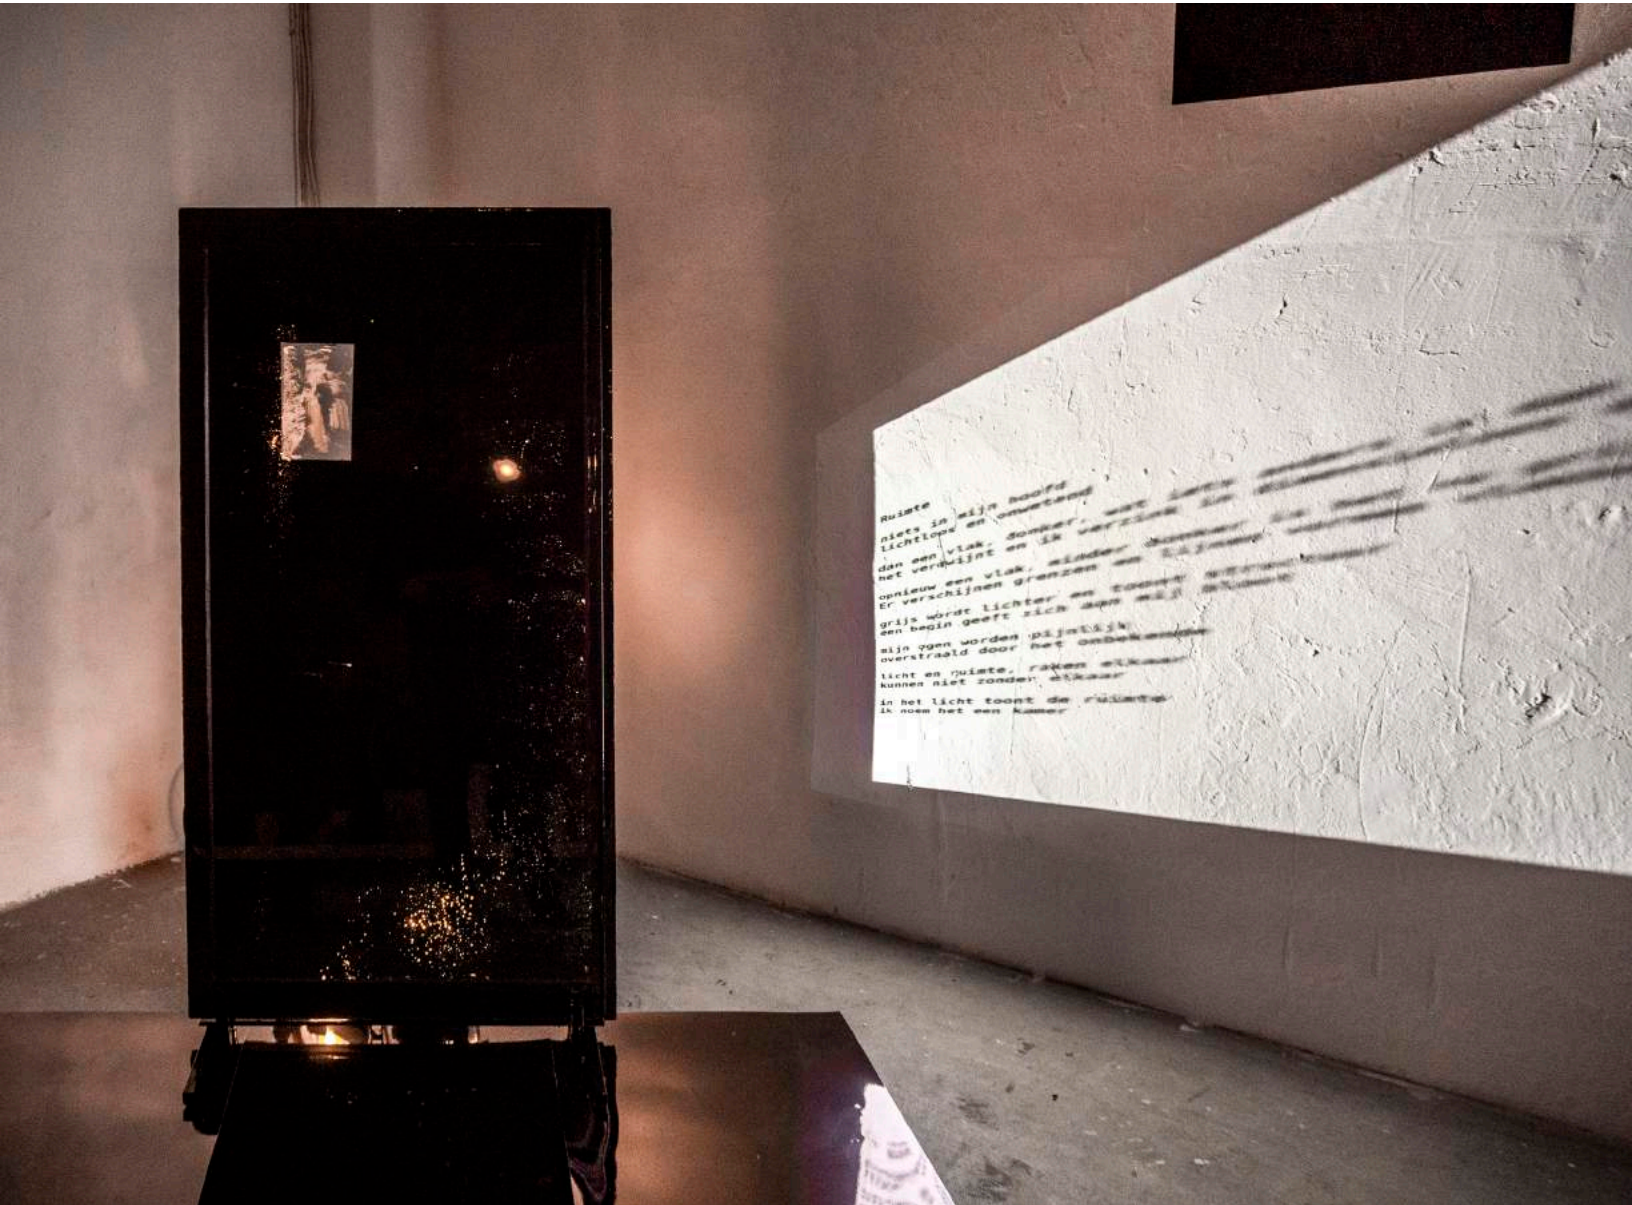

Project Ongekend 2019: Collab, Collide, Collaps

Geen titel. In samenwerking met beeldend kunstenaar Ron Schöningh.