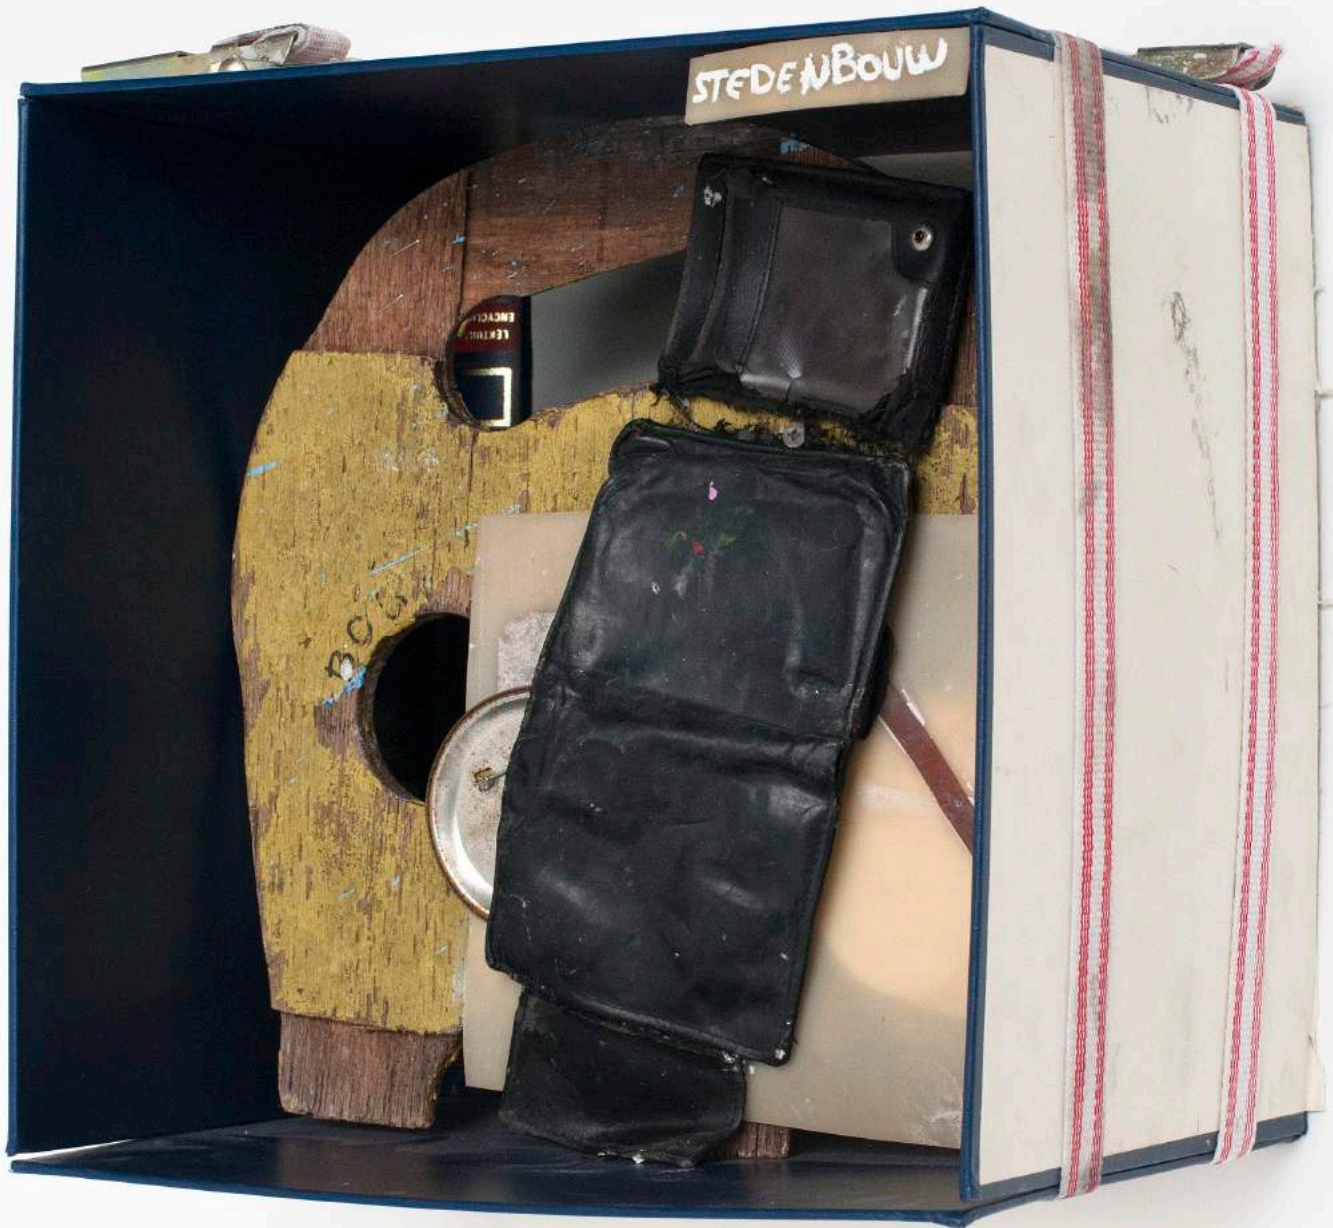

Foto: Ellis Doeven

Delta 21.5x17x2.5cm

Foto: Ellis Doeven

Stedenbouw 32x31x23.5cm

Levertraan 2018

Foto: Ellis Doeven

Levertraan52.5x104x100cm

Moedermelk 2018

Moedermelk voor aanzicht 43x133x120cm

Moedermelk zijaanzicht 43x133x120cm

Schilder assemblage 2017

Zonder titel 146x259x9,5cm

Foto: Ellis Doeven

Tape werk 1 2016

Foto: Ellis Doeven

Tape werk1 54x50.5cm