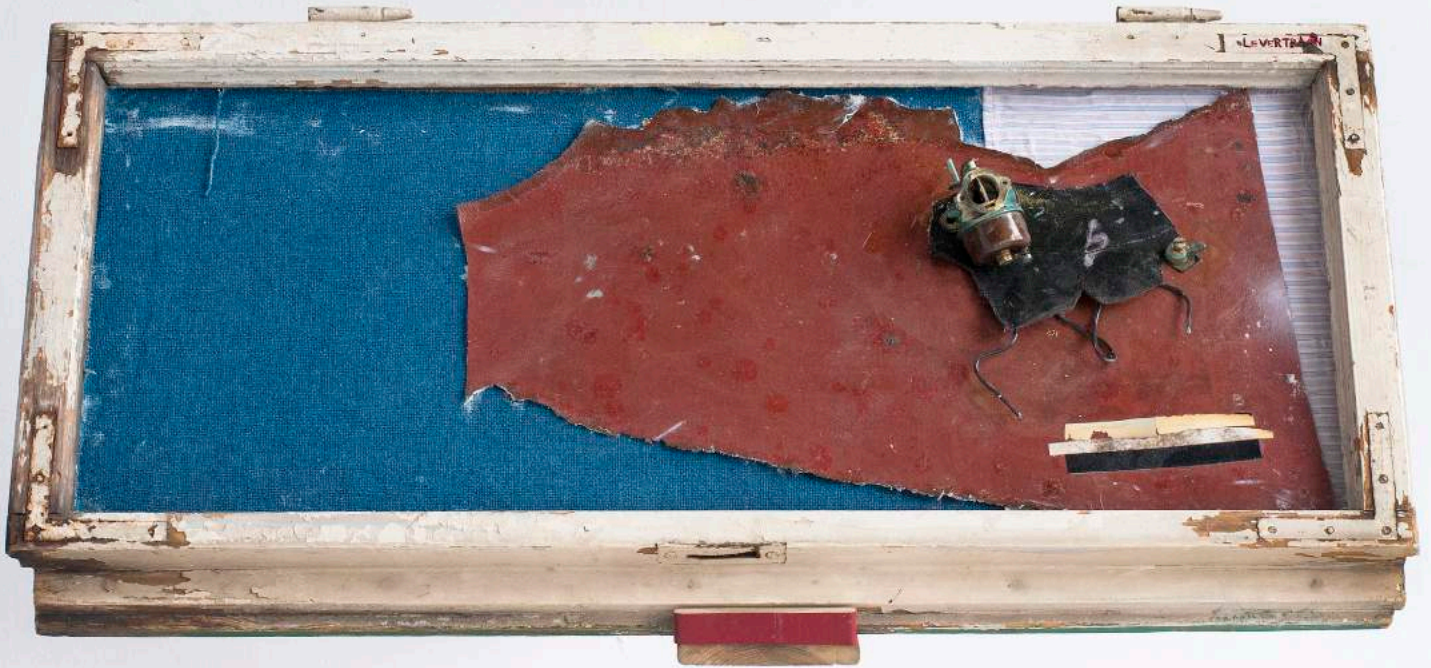

Foto: Ellis Doeven

Delta 21.5x17x2.5cm

Foto: Ellis Doeven

Stedenbouw 32x31x23.5cm

Levertraan 2018

Foto: Ellis Doeven

Levertraan52.5x104x100cm

Moedermelk 2018

Moedermelk voor aanzicht 43x133x120cm

Moedermelk zijaanzicht 43x133x120cm

Schilder assemblage 2017

Zonder titel 146x259x9,5cm

Foto: Ellis Doeven

Tape werk 1 2016

Foto: Ellis Doeven

Tape werk1 54x50.5cm