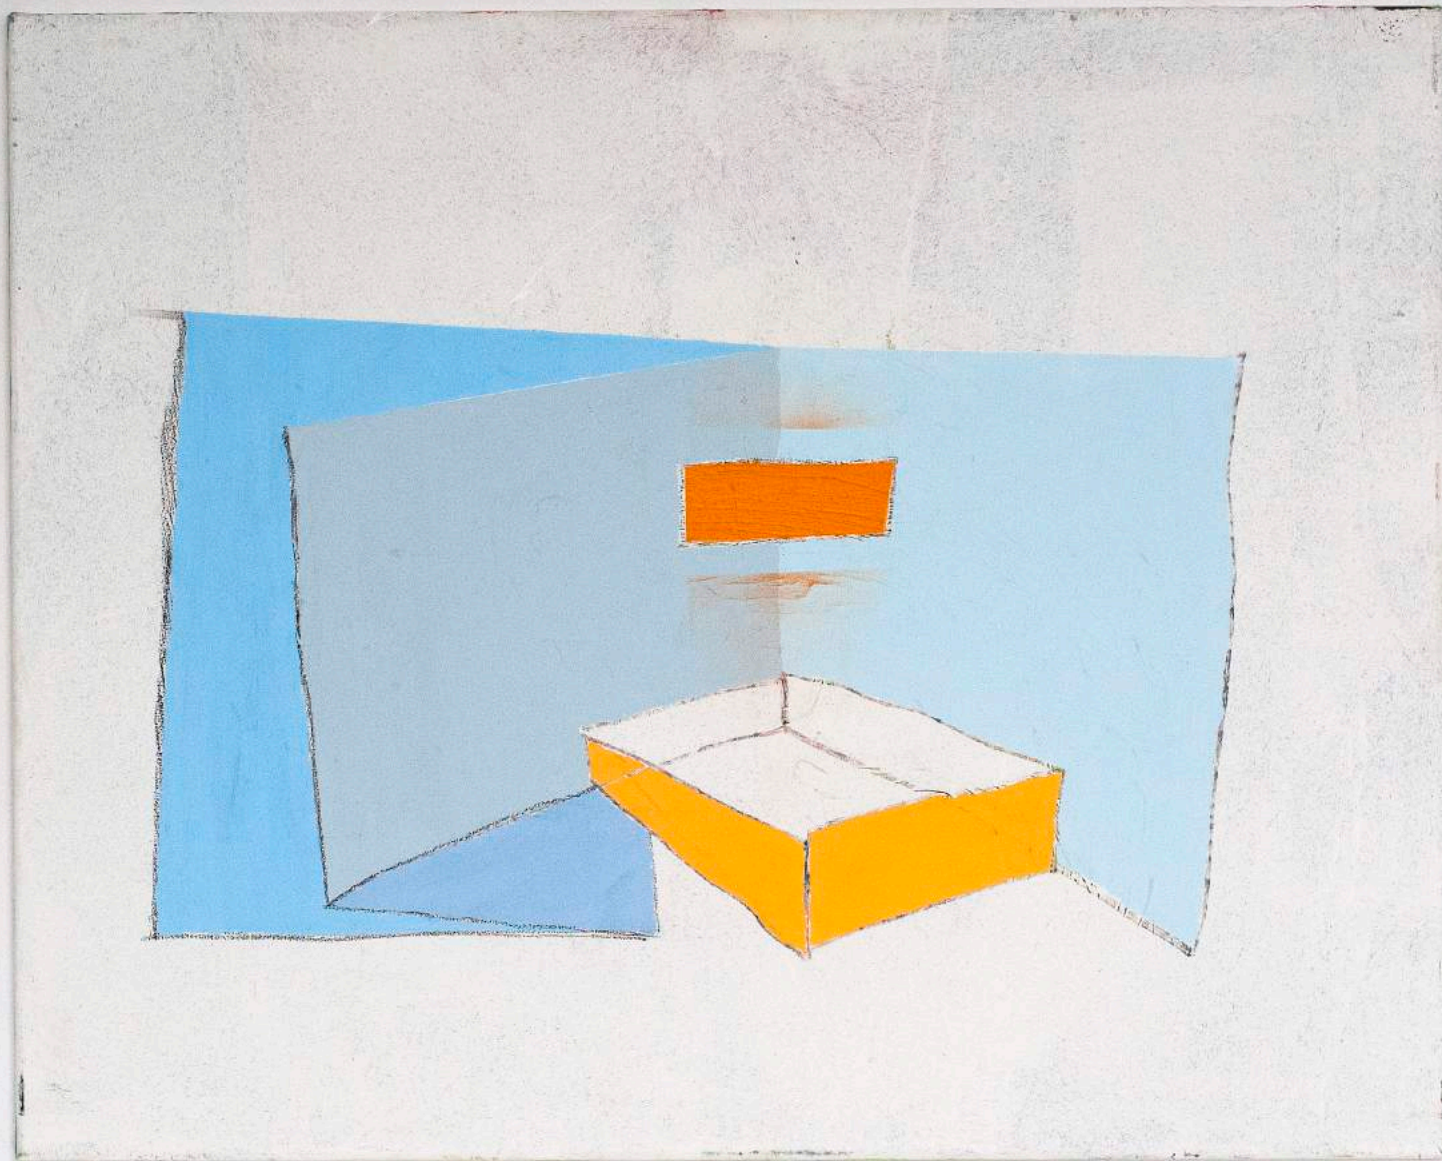

Foto: Ellis Doeven

Van de kant achterkant 210x244x64cm

Schilderij

Nachtschade (tweeluik) 2018

Tweeluik Nachtschade

Foto: Ellis Doeven

Foto: Ellis Doeven

Tweeluik Nachtschade 1/2 - 165.5x153x6.5

Tweeluik Nachtschade 2/2 - 176x140.5x5

Foto: Ellis Doeven

Dood zaad (tweeluik) 2018

Foto: Ellis Doeven

Tweeluik Dood zaad, links Ongeloof 103x83.5x13 en rechts Douche zaad 103.5x74x13

Tweeluik Dood zaad, links Ongeloof 103x83.5x13 en rechts Douche zaad 103.5x74x13

Foto: Ellis Doeven

Samenwerking met Cas van Deurssen, Marijn Klessens en Jesse Fischer. 3.1x2.9m

Foto: Ellis Doeven

Poep 2018

Poep 33mx25cmx2m

Foto: Ellis Doeven

Poep na plaatsing natuurgebied De Brand Den Bosch 33mx25cmx2m

Poep na plaatsing natuurgebied De Brand Den Bosch 33mx25cmx2m

Boxed sun 2018

Foto: Ellis Doeven

Boxed sun 80x100cm

Arizon 2018

Foto: Ellis Doeven

Arizona 62x80cm

Aggregaat 2018